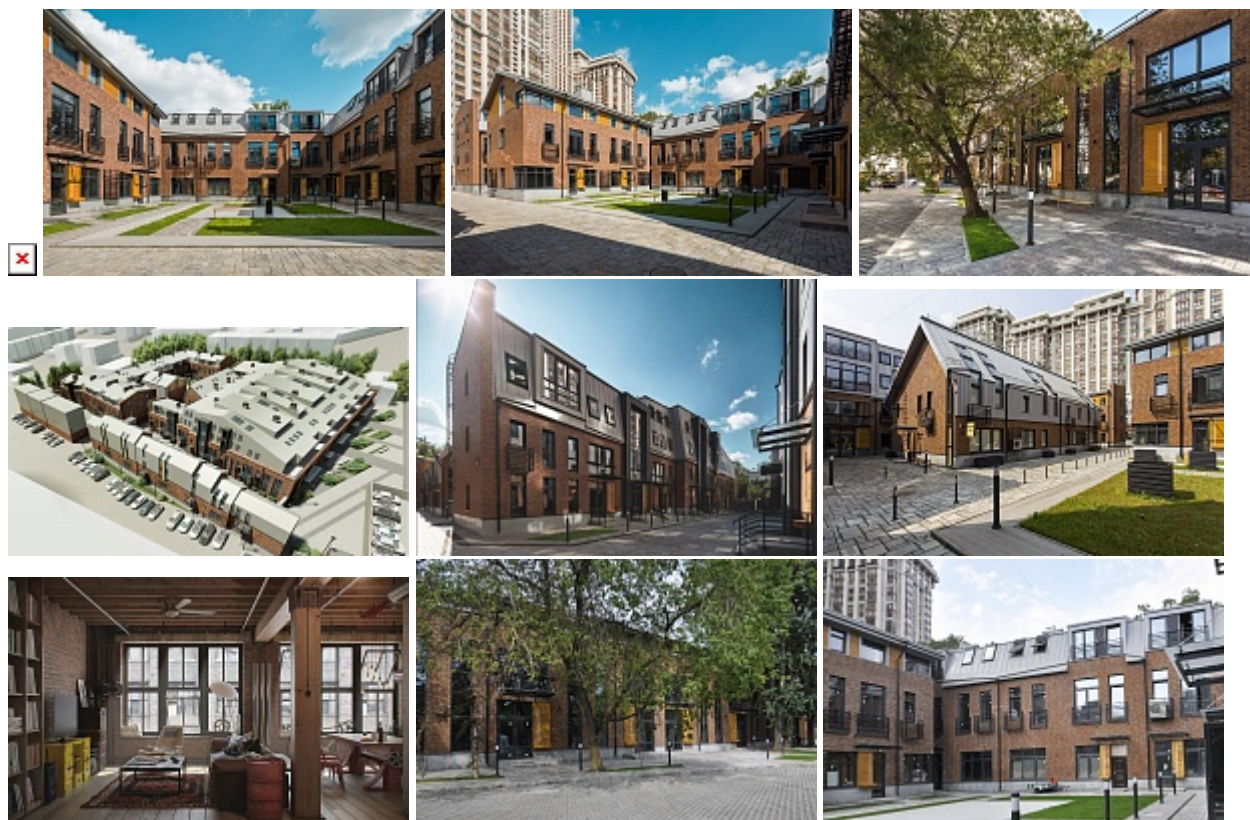

### 3-х уровневый таунхаус 163 кв.м. в ЖК "Studio #8"

#### Дополнительная информация

Округ: [Северный](#)

Район: [Хорошевский](#)

Улица: [Проезд Аэропорта](#)

Жилой комплекс: [Studio#8](#)

Станции метро:

Стоимость объекта: от 46 РУБ. (\$ 0)

Данный таун - хаус подойдет для проживания как больших семейств, так и для пар, мечтающих совместить рабочее и личное пространство в одном помещении. Концепция городка Studio #8 - это воплощение европейского стиля, загородного спокойствия и размеренности жизни со столичным бешеным ритмом. Уединенный городок находится рядом с Чапаевским парком, в девяти минутах ходьбы от станции метро "Аэропорт" и по соседству с Триумф-Палас. Удобная транспортная доступность комплекса Studio #8 позволяет быстро добираться отсюда в центр города и обратно в любое время. Сам таун-хаус выполнен в неповторимом стиле - белая и красная кирпичная кладка, изящная отточенность деталей, открытый металл и натуральное дерево, мансардная крыша, огромные фабричные окна и собственный вход. Объект продается без отделки. Поэтому одним из главных преимуществ является собственная планировка личного и рабочего пространства внутри дома, специально для тех, кто может себе позволить не тратить время на дорогу до офиса. Этот таун-хаус станет уютным домом, мастерской, рабочим кабинетом и студией одновременно, спланированным по Вашему вкусу!