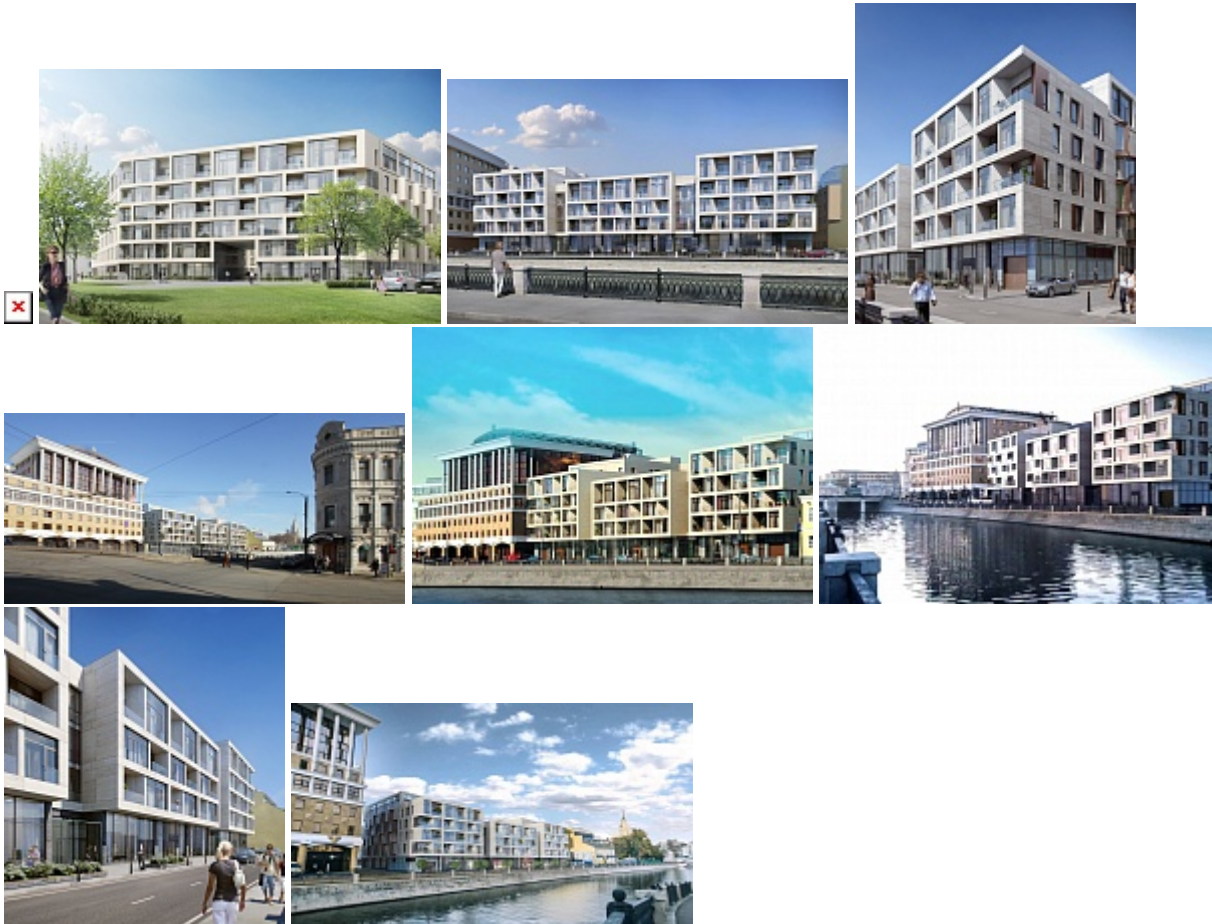

## 4-х комнатные апартаменты в ЖК " Balchug Viewpoint"

Дополнительная информация

Округ: [Центральный](#)

Район: [Замоскворечье](#)

Улица: [Садовническая набережная](#)

Жилой комплекс: [Balchug Viewpoint](#)

Станции метро:

Стоимость объекта: от 45 000 000 РУБ. (\$ 587 000)

Апартаменты без отделки и свободной планировки. Комплекс апарт-резиденций "Balchug Viewpoint" находится всего в 500 м от Кремля, на острове Балчуг, на Садовнической набережной. Этот исторический район города относится к заповедной территории Ансамбль Московского Кремля, охранной зоне объектов культурного наследия и зоне охраняемого природного ландшафта. Эксклюзивное местоположение комплекса обеспечивает владельцам апарт-резиденций богатейший выбор культурных, исторических, социальных и торгово-развлекательных объектов в шаговой доступности. К их услугам все самые знаменитые и модные столичные музеи, театры, клубы, магазины, рестораны и кафе. Подземный паркинг на 155 м/м.