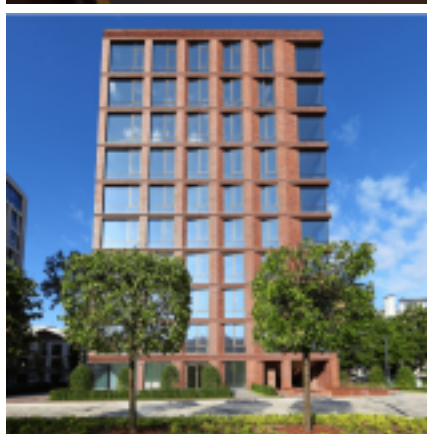

## 4-х комнатные апартаменты в клубном доме Maison Rouge

ЖК: Клубный дом Maison Rouge

Адрес: ул. Палиха, д. 4

Район: Тверской

Метро: Менделеевская

Количество комнат: 4

Общая площадь: 122,7 м<sup>2</sup>

Тип недвижимости: Апартаменты

Клубный дом премиум-класса в Тверском районе, соединивший в себе оригинальный архитектурный проект, элегантное лобби, современные дизайнерские решения, высокий уровень комфорта и безопасности.

Панорамные окна открывают красивые виды на центр города.