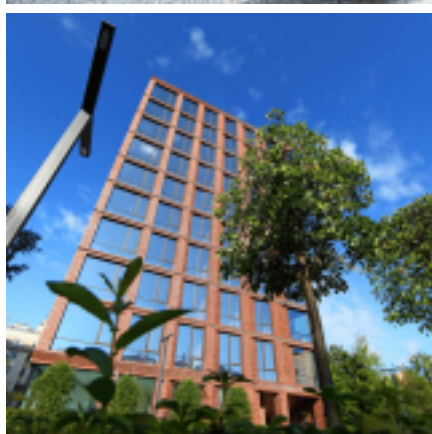

НОВОЕ КАЧЕСТВО

Услуги на рынке недвижимости

4-х комнатные апартаменты в клубном доме Maison Rouge

ЖК: Клубный дом Maison Rouge

Адрес: ул. Палиха, д. 4

Район: Тверской

Метро: Менделеевская

Количество комнат: 4

Общая площадь: 122,7 м²

Тип недвижимости: Апартаменты

Этаж: 6